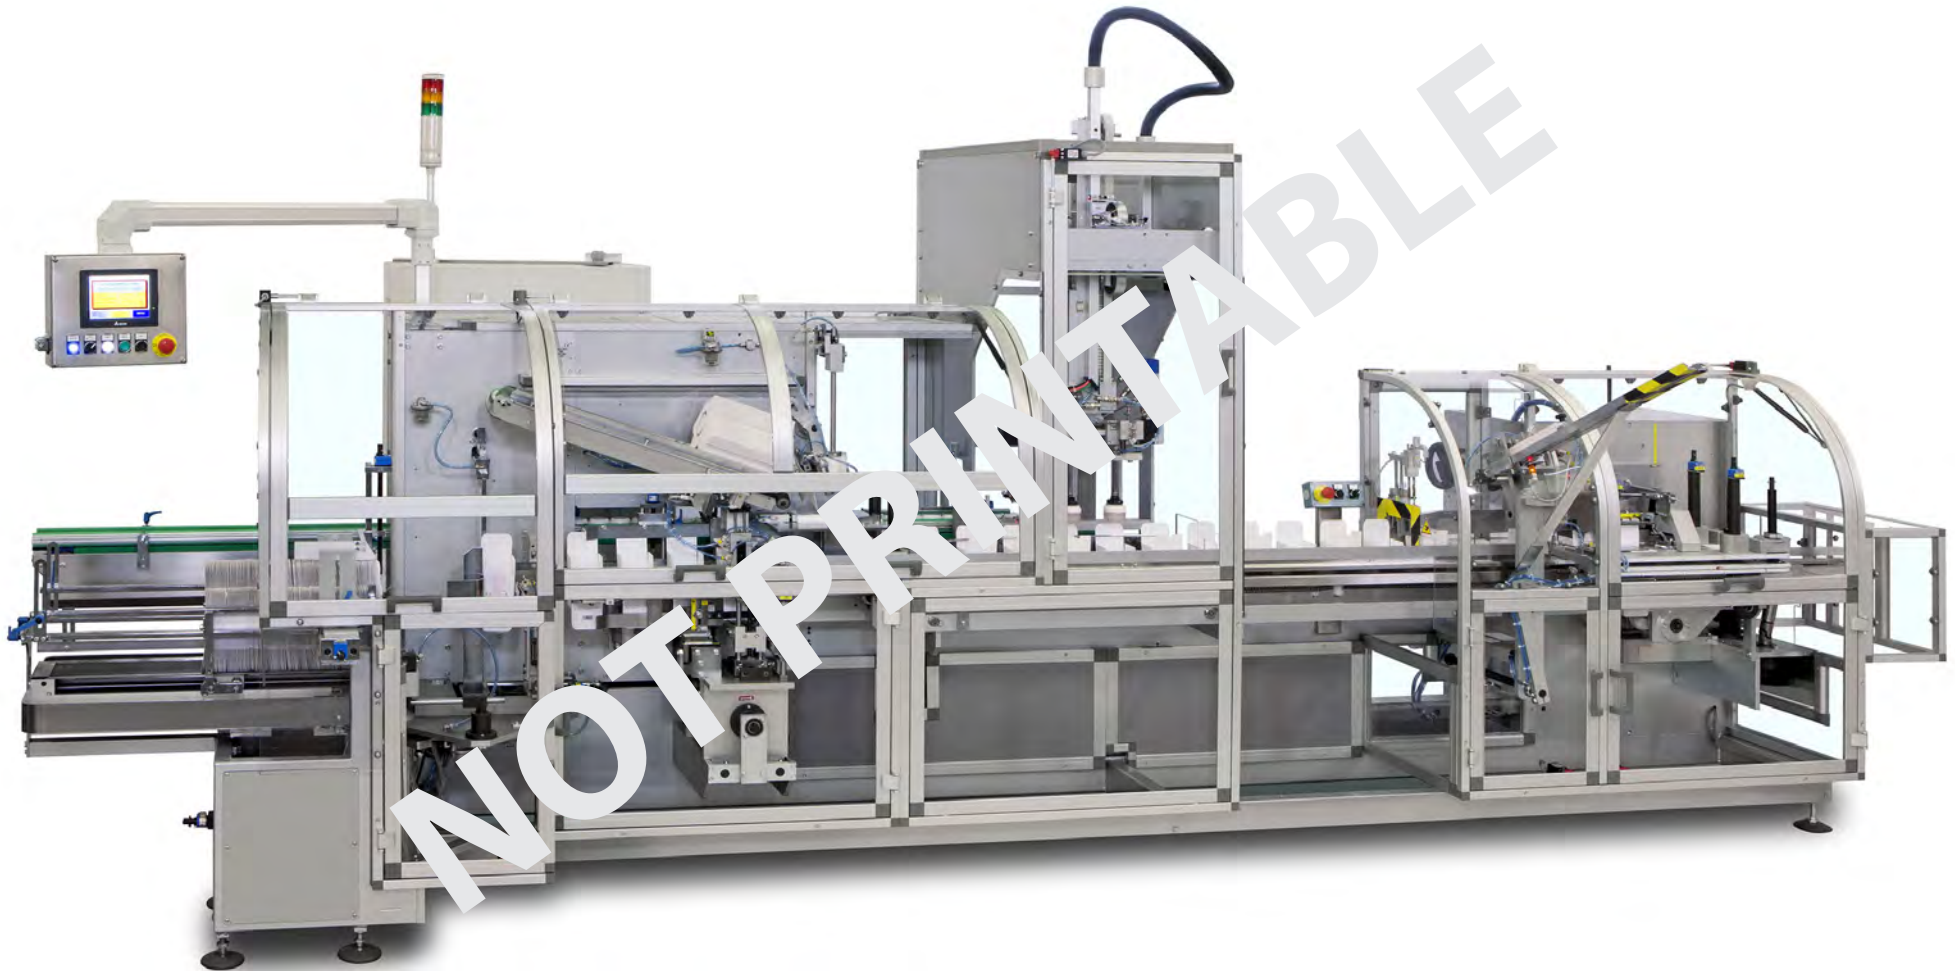

**Astucciatrice verticale intermittente per cosmesi / profumeria** con velocità reale di produzione fino a 60 / min.

**Vertical intermittent motion cartoner** for a total real production rate up to 60 / minute

Astucciatrice verticale mod. Vertipack equipaggiata di gruppo "inliner" speciale + sistema automatico di alimentazione dei prodotti + gruppo foglietto

Vertical cartoner mod. Vertipack equipped with a special "inliner" group + an automatic feeding system for the products + a leaflet unit